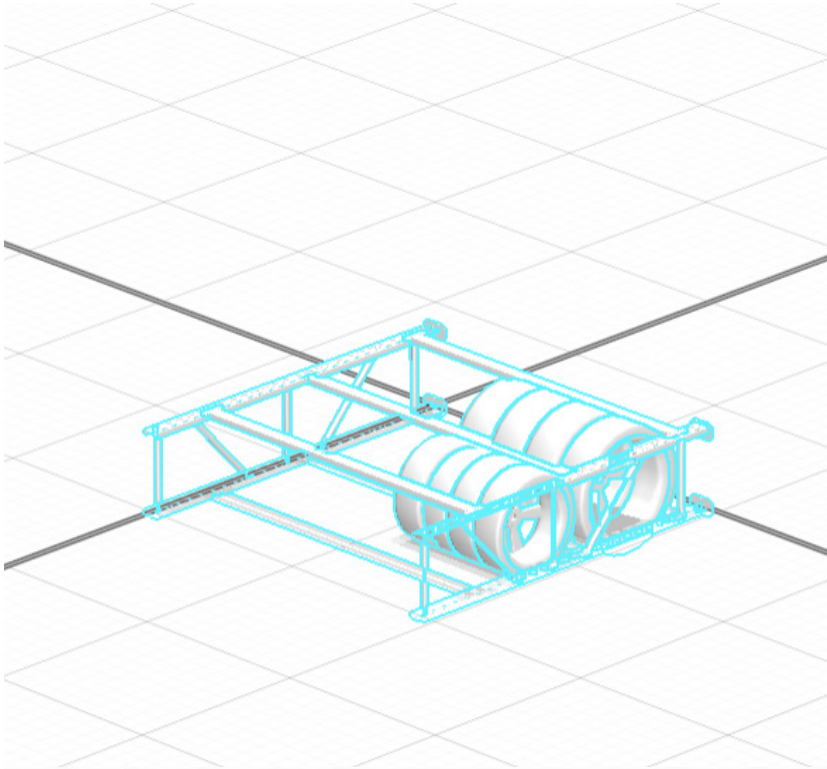

Dimension

Derefter gik jeg i gang med at opdele modellen i følgende grupper: reol, dæk og fælge. Hver gruppe fik tekstur og farver, der passede til emnet. Jeg placerede baggrundsbilledet fra Photoshop og justerede kameraindstillingen for at opnå det bedste billede. Jeg eksporterede det i 72 dpi til skærmbrug og indstillede billedets dimensioner til en højde på 768 px og en bredde på 1024 px som udgangspunkt. Jeg vil i samarbejde med kunden afgøre den endelige størrelse, da det endnu ikke er fastlagt.

A screenshot of the Photoshop interface showing the 'SCENE' and 'PROPERTIES' panels. The 'SCENE' panel lists the following elements: Environment, Environment Light, Camera, Erfa Dæk, Reol, fælde, and Dæk. The 'PROPERTIES' panel shows the following settings: Canvas Size (W 1,024 px, H 768 px), Canvas Units (Pixels), Resolution (72 Pixels/Inch), Scene Units (Centimeters), and a checked 'Grid' option.

SCENE

- Environment
- Environment Light
- Camera
- Erfa Dæk
  - Reol
  - fælde
  - Dæk

ACTIONS

PROPERTIES

Canvas Size

W 1,024 px H 768 px

Canvas Units

Pixels

Resolution

72 Pixels/Inch

Scene Units

Centimeters

☒ Grid