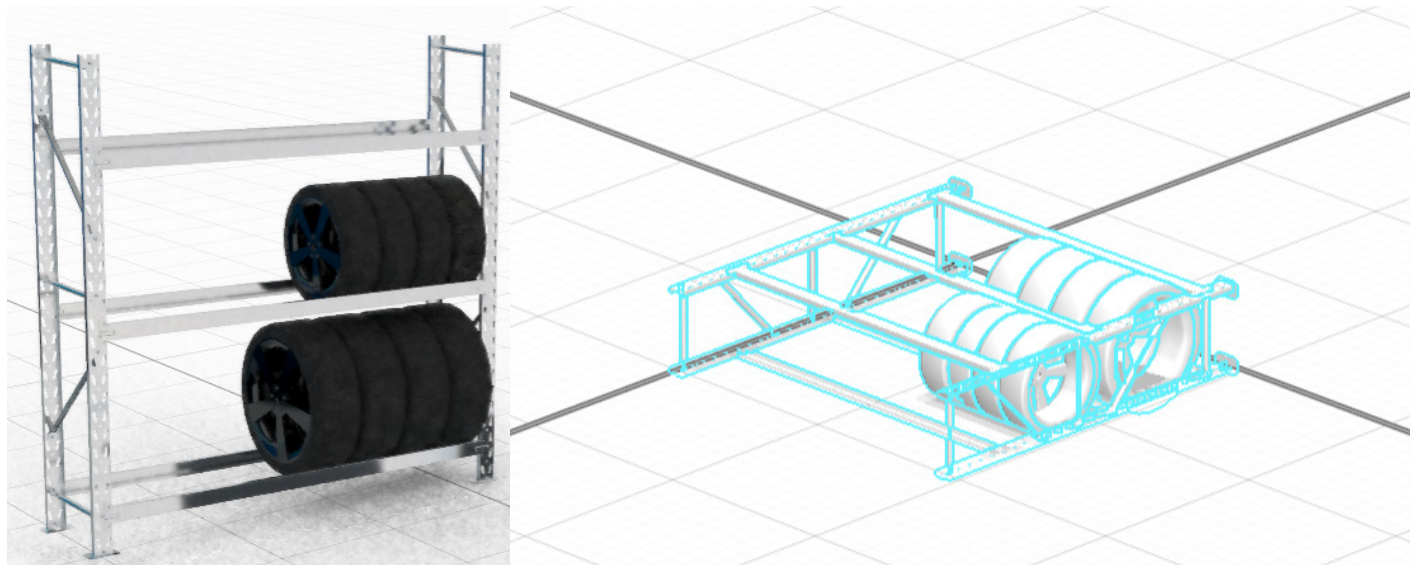

# Digitalt Produkt

Hovedforløb 3.

Roskilde Tekniske Skole

## Grafisk design og forståelse af grafisk produktion

Hos ERFA Inventar ønskede de at få et forslag til et produktbanner til deres hjemmeside, da de har 3D-modeller af deres reoler. Jeg valgte at samarbejde med ERFA for at skabe en kombination af 3D-modeller i form af Dimension og Photoshop til baggrunden. Jeg har vedhæftet et moodboard til opgaven, som kan downloades fra min hjemmeside.

# Photoshop

Jeg startede med at skabe en baggrund ved hjælp af AI-funktionen i Photoshop Beta. Jeg justerede lyset, grupperede derefter baggrunden igen. Jeg anvendte en varevogn, som var købt til opgaven, og maskerede den forrest og bagerst for at opnå den ønskede vinkel. Derudover tilføjede jeg en ny skygge under varevognen samt på bagdørene og i hele kassevognen. Jeg tilføjede også nogle dæk og til sidst justerede jeg billedet i overensstemmelse med kundens ønsker. Billedet blev eksporteret i 72 dpi, da det skal bruges på en skærm.

## Dimension

Derefter gik jeg i gang med at opdele modellen i følgende grupper: reol, dæk og fælge. Hver gruppe fik tekstur og farver, der passede til emnet. Jeg placerede baggrundsbilledet fra Photoshop og justerede kameraindstillingen for at opnå det bedste billede. Jeg eksporterede det i 72 dpi til skærmbrug og indstillede billedets dimensioner til en højde på 768 px og en bredde på 1024 px som udgangspunkt. Jeg vil i samarbejde med kunden afgøre den endelige størrelse, da det endnu ikke er fastlagt.