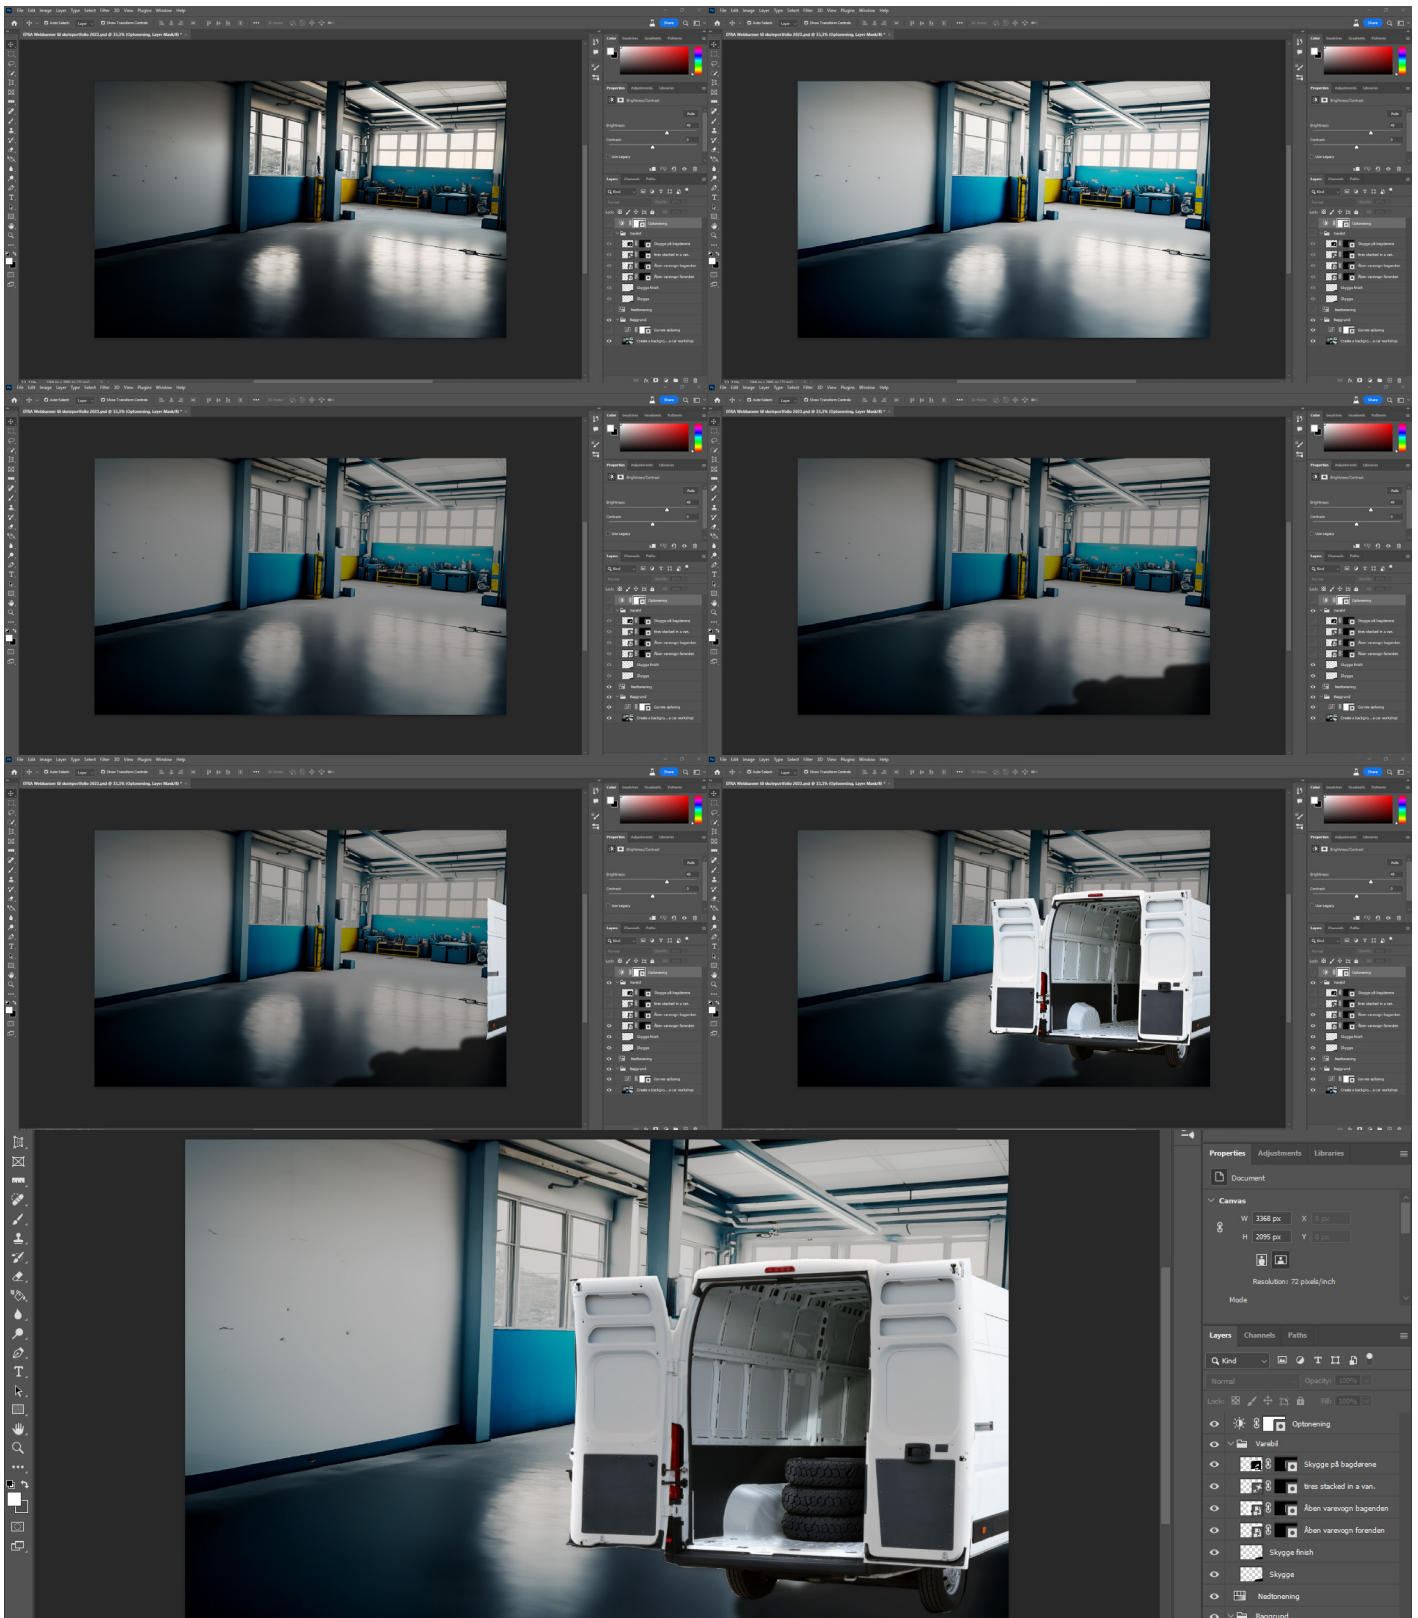

## Grafisk design og forståelse af grafisk produktion

Hos ERFA Inventar ønskede de at få et forslag til et produktbanner til deres hjemmeside, da de har 3D-modeller af deres reoler. Jeg valgte at samarbejde med ERFA for at skabe en kombination af 3D-modeller i form af Dimension og Photoshop til baggrunden. Jeg har vedhæftet et moodboard til opgaven, som kan downloades fra min hjemmeside.

# Photoshop

Jeg startede med at skabe en baggrund ved hjælp af AI-funktionen i Photoshop Beta. Jeg justerede lyset, grupperede derefter baggrunden igen. Jeg anvendte en varevogn, som var købt til opgaven, og maskerede den forrest og bagerst for at opnå den ønskede vinkel. Derudover tilføjede jeg en ny skygge under varevognen samt på bagdørene og i hele kassevognen. Jeg tilføjede også nogle dæk og til sidst justerede jeg billedet i overensstemmelse med kundens ønsker. Billedet blev eksporteret i 72 dpi, da det skal bruges på en skærm.

## Dimension

Derefter gik jeg i gang med at opdele modellen i følgende grupper: reol, dæk og fælge. Hver gruppe fik tekstur og farver, der passede til emnet. Jeg placerede baggrundsbilledet fra Photoshop og justerede kameraindstillingen for at opnå det bedste billede. Jeg eksporterede det i 72 dpi til skærmbrug og indstillede billedets dimensioner til en højde på 768 px og en bredde på 1024 px som udgangspunkt. Jeg vil i samarbejde med kunden afgøre den endelige størrelse, da det endnu ikke er fastlagt.